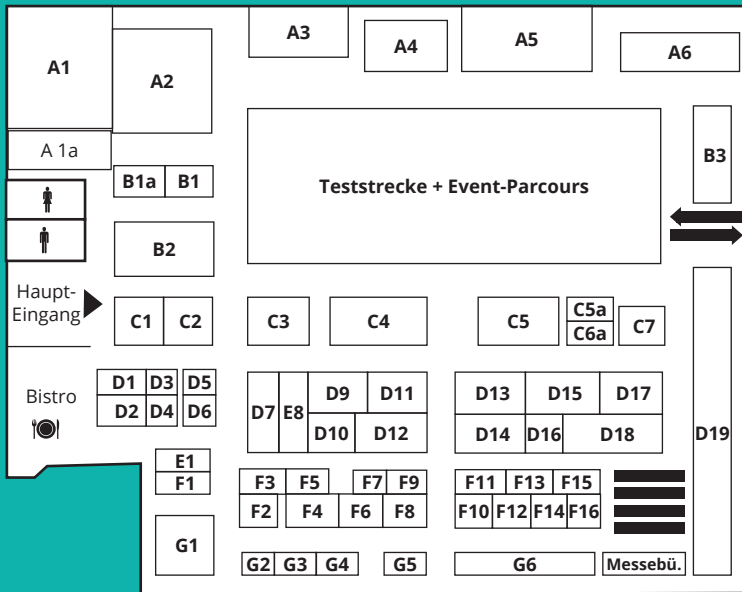

Fahrrad erleben

Aussteller

- Fahrradhandel & Hersteller
- Zubehör
- Freizeit, Reisen & Radtouristik
- Genuss + Feines
- Beratung & Dienstleistung

B 3a	ACADEMY, TAXXI, COAST & S'COOL / S'COOL Pumptrack
F 6	ADFC Lippe e.V.
F 17	aktiv-reisen-Berlin-Brandenburg
F 2	Almburschen Feinkost
G 5	Analytical Instruments & More GmbH
D 7	antidot. Bikecare
G 4	APE Engineering
D 1	Benjamin Jacob - Globetrotter
D3	Benjamin Jacob - Globetrotter
A 3	Bennys Brezeln
C 4	BIKE-TEAM Blöte e.K.
B 3	Biketreff Bielefeld GmbH
D 2	Burkhard Werner - Globetrotter
D 4	Burkhard Werner - Globetrotter
B1	Coffee Bike Bielefeld
B 1a	Conkey Composite

D 13	CUBE Store Gütersloh
D 15	CUBE Store Gütersloh
F 10 - F 16	Der Fahrradgigant
D 5 - D6	DONNERBERG
G 1	E-Bike Store Stegelmann
B 2	e-motion e-Bike Welt Bielefeld
G 3	Förderverein Naturpark Hohe Mark e.V.
D 18	Heimathäppchen
A1a - A 2	Hempelmann Lippe-Bikes
A 4	kleinfeinschnell i:SY Store
F 7	kowe.ms
D 8 - D 12	L&T Lengermann & Trieschmann GmbH & Co. KG
D 17	Lederdeal Jutta Heise
F 3	Mario Esposito
F 5	Mario Esposito
C 1 - C 2	MAX-Cargobike GmbH
C 6	Mevelo Radreisen & radtransfer.de
F 9	Mooxibike/ Antonia Berndt und Julia Meinert GbR
G 2	mr-shoe-shine
F 17	MSV Medien Baden-Baden GmbH
F 8	Naviso Outdoornavigation
G 6	Neodrives/ Wittich GmbH
C 6	Neuwohner GmbH/ E Bike Center Detmold
C 3	NICOLAI GmbH
D 16	Reiseleiterservice Michael Potschka
E 1	Richter & Richter-Hermann GbR
C 7	Sahar`s
A 5	SCHRÖDER BIKES
F 4	Stephan Reining
D 19	Thiesing Reisen
F 17	Tourismusgesellschaft Osnabrücker Land mbH
F 1	Verkehrswacht Lippe e.V.
D 14	Westfalia Automotive
C 6 a	wienz & wolf
A 6	XXONE aktiv e.K.