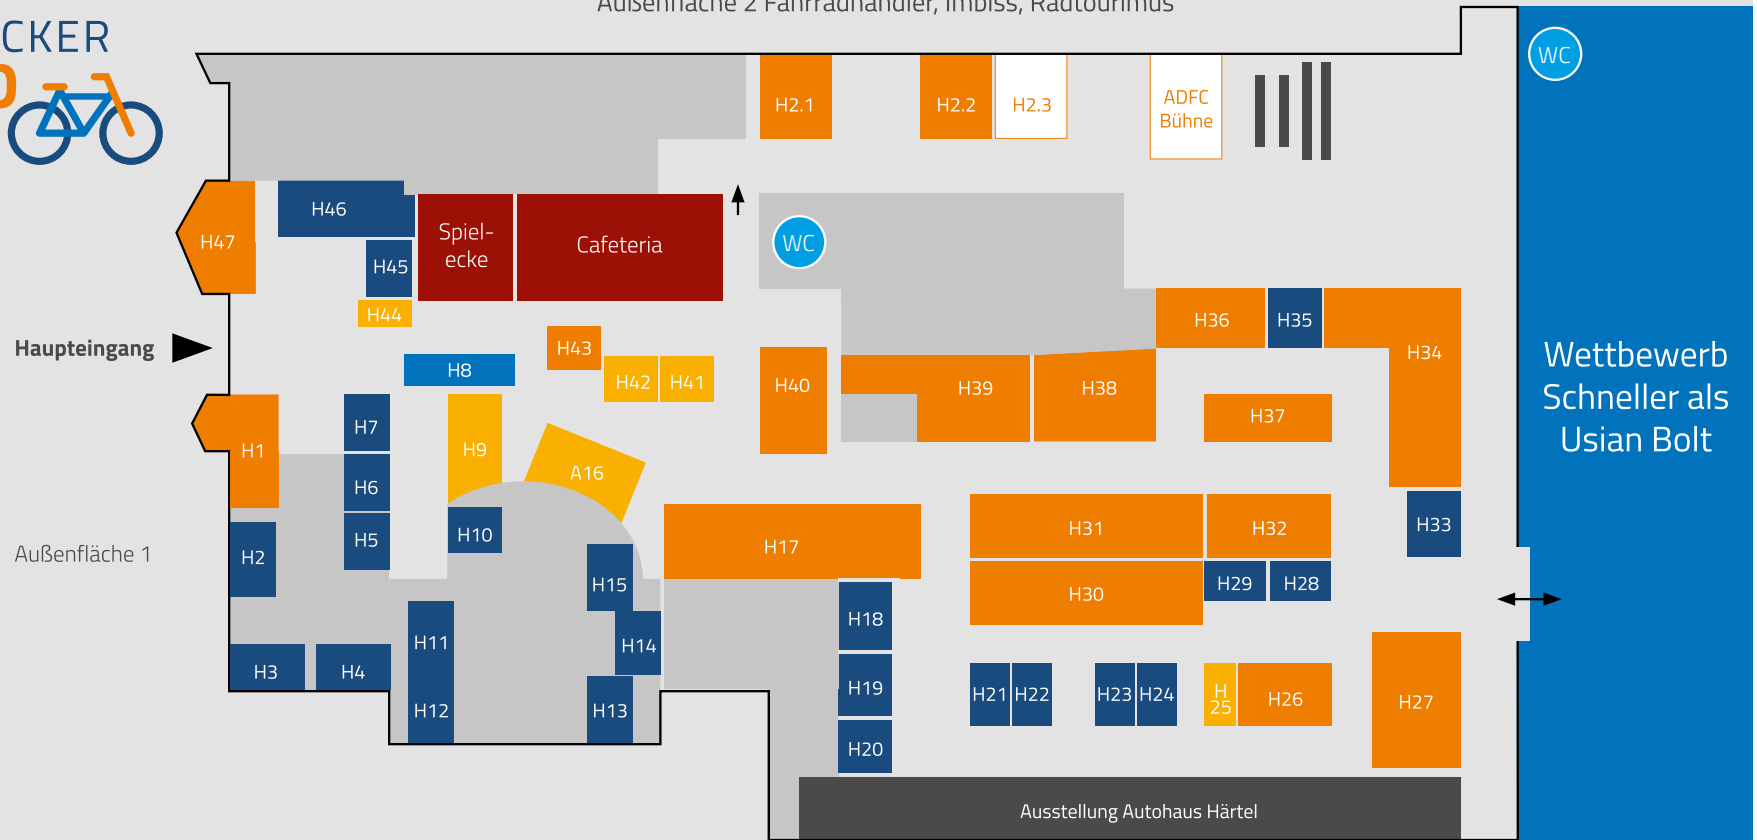

H1	Zweirad Dependahl	H11	Grafschaft Bentheim Tourismus	H20	Hotel zur Alten Post/ Scheunencafe	H30	Heinrich Stapel Fahrräder, Sattelkompetenz	H39	Schuh und Sport Molitor, Bikefitting
H2	BVA Bike Media	H12	LWT Lingen Tourismus + Wirtschaft	H21	Strier Reisen	H31	Erholungsgebiet Barßel-Saterland	H40	Barmer
H3	Mittelweser Touristik	H13	Deutsche Fehnroute	H22	Thülsfelder Talsperre e.V.	H32	Zweirad Liebig	H41	Messeinfo, Katalogaussteller
H4	Solling Vogler Region	H14	ADFC Osnabrück e.V. – Beratung rund um Rad und Verkehr	H23	Kinderschminken HelpAge e.V.	H33	Segelschule Schlick	H42	Stadt Rietberg Tourismus
H5	Edersee/ Diemelsee Touristik	H15	Stavermann GmbH	H24	Kinderwelt Radsport Schriewer	H34	Zweirad Calmer	H43	Terra Vita
H6	Hasetal Touristik	H16	Gebietsgemeinschaft Grünes Binnenland	H25	Bakfiets Osnabrück	H35	Team Vahrenkamp	H44	Zweirad Meer/ Zweirad Rüschemeyer
H7	Tombola HelpAge e.V.	H17	Artours e.V.	H26	Vlotho Tourismus	H36	Bekleidungswelt Radsport Schriewer	H2.1	Zweirad Sachulz
H8	GPS Beratung ADFC Osnabrück e.V.	H18	Rheine Tourismus	H27	Bergisches Land	H37	Radsport Schriewer	H2.2	Zweirad Bucker
H9	Arbeitsgemeinschaft Töddenlandradweg	H19	Verkehrsverein Recke e.V.	H28	Fahrrad Schwan	H38	RBS GmbH	H2.3	Fahrradcodierung
H10	Werbegemeinschaft Südliches Emsland			H29	Zweiradhaus Sprenger + Brünink				

MESSEGELÄNDE AUTOHAUS HÄRTEL

6. OSNABRÜCKER FAHRRAD MESSE

Ausstellerparkplätze
(Lidl-Parkplatz)

Rawiestraße

LEGENDE

- Radtourismus
- Fahrradhändler
- Wettbewerb Schneller als Usian Bolt
- Fahrradparkplatz
- Imbiss

A1	Trenoli Fahrräder c/o Zweirad Liebig	A6	Touristikgemeinschaft Wesermarsch	A11	Lastenradstammtisch Osnabrück
A2	Thiesing Reisen	A7	Stadtmarketing Gescher GbR	A12	Imbiss
A3	2rad Profis	A8	Freizeitbus	A13	Radel Bluschke
A4	Klute Reisen	A9	Winkelmann Reisen		
A5	Kreis Warendorf Tourismus	A10	Imbiss		