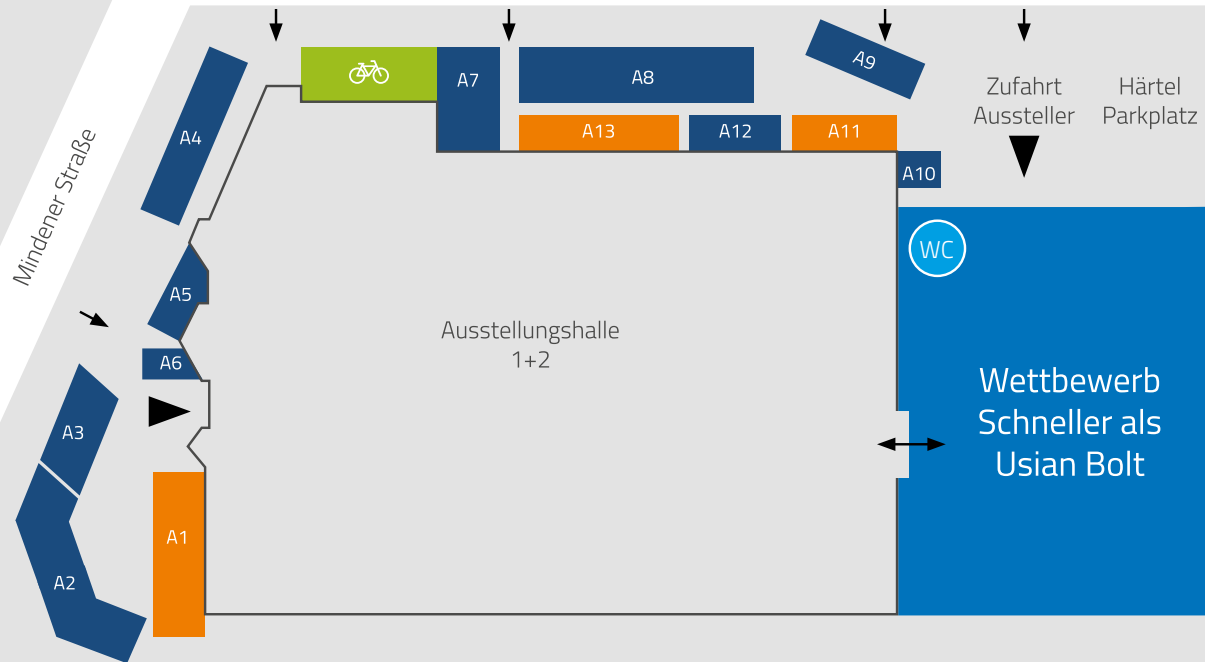

MESSEGELÄNDE AUTOHAUS HÄRTEL

6. OSNABRÜCKER FAHRRAD MESSE

Ausstellerparkplätze
(Lidl-Parkplatz)

Rawiestraße

LEGENDE

- Radtourismus
- Fahrradhändler
- Wettbewerb Schneller als Usian Bolt
- Fahrradparkplatz
- Imbiss