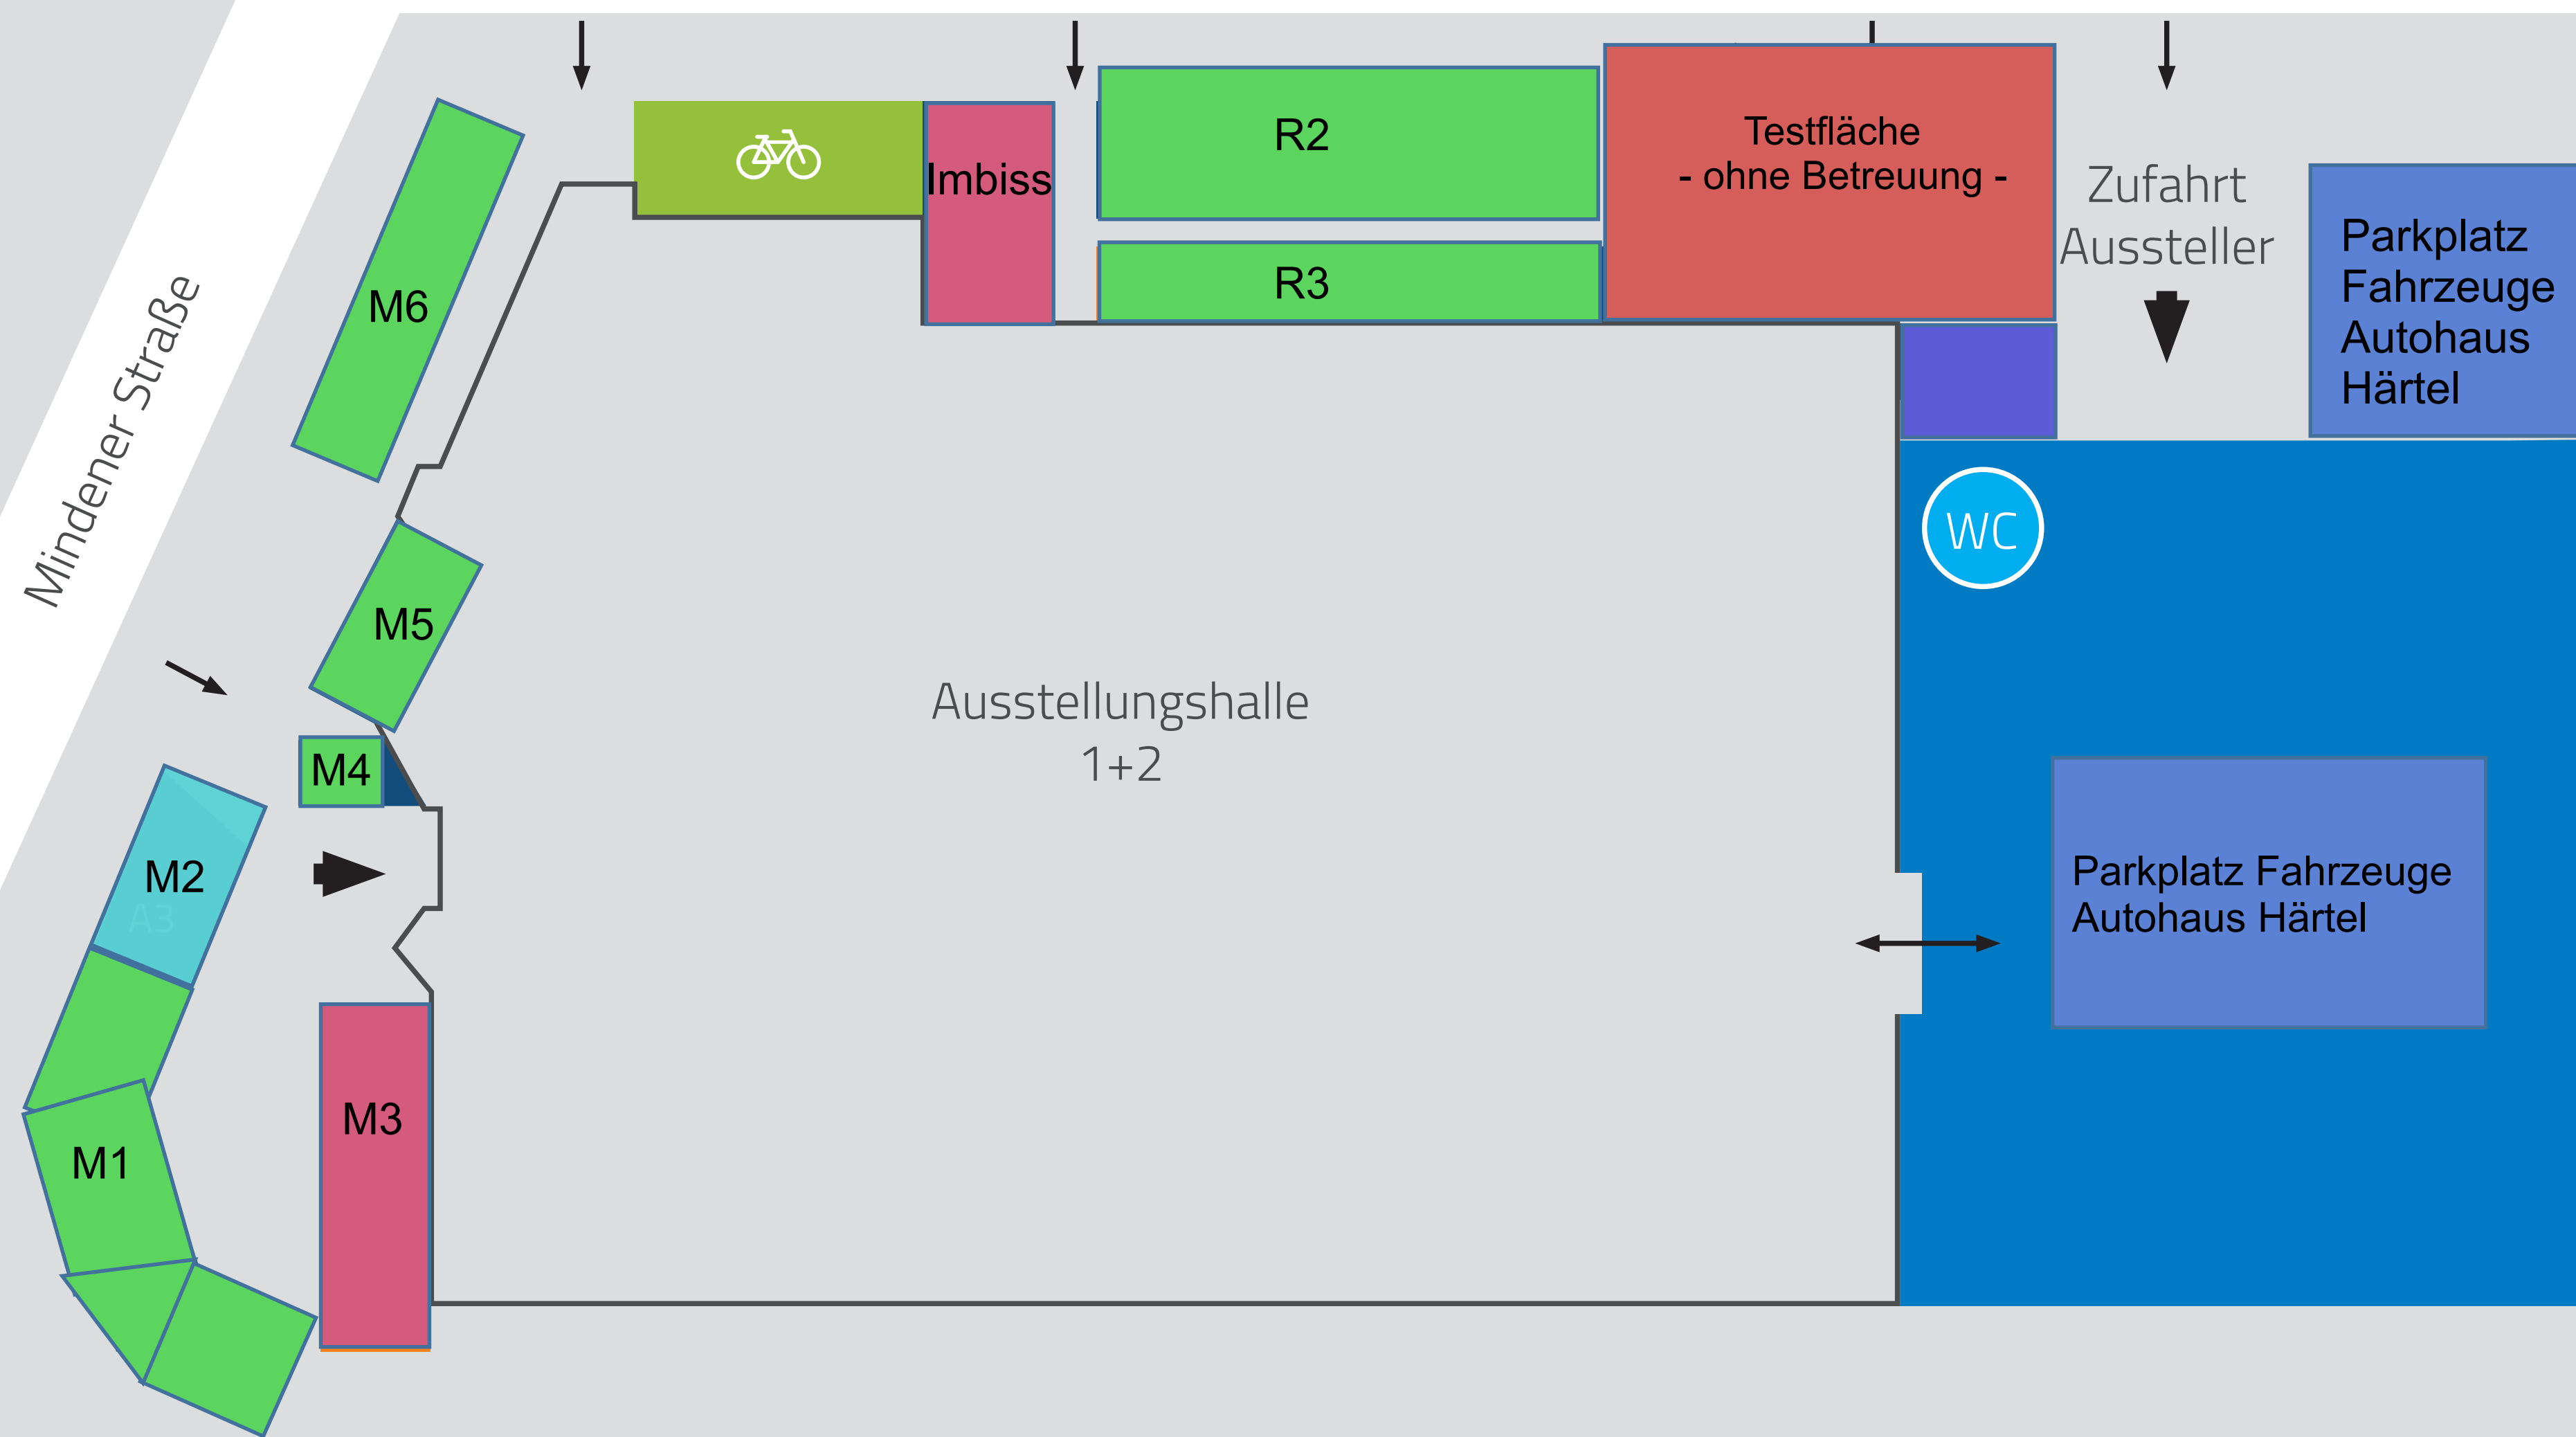

WC
weitere Damen WCs im Innenhof

Parkfläche Fahrzeuge Autohaus Härtel

A1 Zweiradhaus Dependahl	A11 Thülsfelder Talsperre	A21 LK Rotenburg/Wümme	A31 Sprenger + Brünink	A41a Erzgebirge	W1 Zweirad Schulz
A2 Selle SMP	A12 Rheine Tourismus	A22 ALTES LAND am Elbstrom	A32 Stapel Fahrräder	A41a TW Tourismus	W2 Zweirad Bücken
A3 Radel Bluschke Osnabrück	A13 Vlotho Tourismus	A23 Hotel ZUR ALTEN POST	A33 Zweirad Liebig	A42 FREIZEITBUS	W3 Secondbike/ Zweiradfabrik
A4 Solling Vogler Region	A14 GPS Beratung ADFC	A24 Stadt Sulingen	A34 Team Vahrenkamp	A43 Pro Wirtschaft GT	
A5 Mittelweser Touristik	A15 Verkehrsverein Recke	A24a feewerk upcycling	A35 Zweirad Calmer	A44 Bahnradroute Teuto Senne	
A6 Hasetal Touristik	A16 Tombola HelpAge	A25 Stadt Osnabrück	A36 Bekleidungswelt	A45 Stadt Rietberg	
A7 Fünf starke Routen	A17 Infostand ADFC	A26 Werbeg. TÖDDENLAND	A37 Radsport Schriewer	A46 Zweirad Meer/ Zweirad Rüschemeyer	
A8 Barsel-Saterland	A18 Stavermann Fahrräder	A27 LWT Lingen	A38 Kinderwelt	A27a Mia Cartoleria Bikeshirts	
A9 Osnabrücker Land/ TERRA VITA	A19 Grünes Binnenland	A28 Bergisch Radeln	A39 Schuh + Sport Molitor		
A10 Grafschaft Bentheim	A20 Touristikgemeinschaft Wesermarsch	A29 Strier Reisen	A40 eichels: Event GmbH		
		A30 Fahrrad Schwan	A41 Segelschule Schlick		

7. OSNABRÜCKER FAHRRAD MESSE

LEGENDE

-  Radtourismus
-  Radhändler
-  österr. Spezialitäten/ Imbiss
-  Fahrradparkplatz
-  Imbiss

Ausstellerparkplätze
(Lidl-Parkplatz)

Rawiestraße

Schellenberg Straße (weitere Parkplätze Richtung REAL-Kauf)